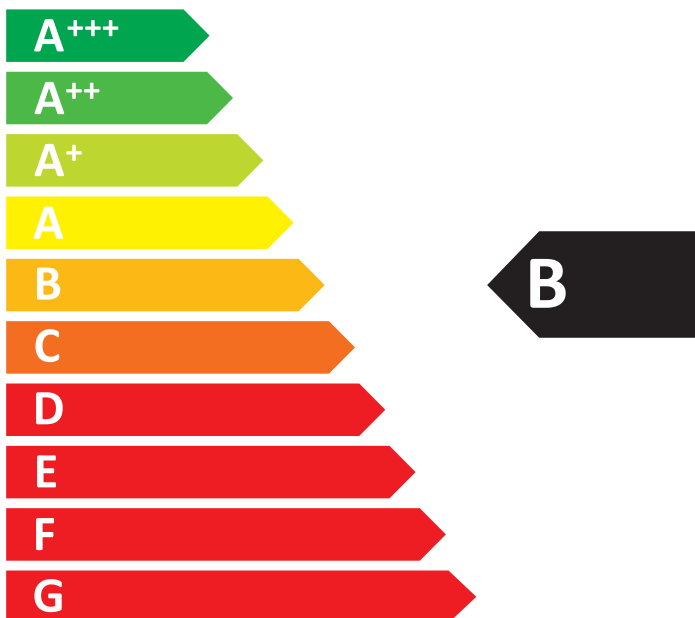

**ENERG**  
енергия · ενεργεια

**MEYVEL**

**MV12-BF2 (easy)**

ENERGIA · ЕНЕРГИЯ · ΕΝΕΡΓΕΙΑ  
ENERGIJA · ENERGY · ENERGIE · ENERGI

**183**  
kWh/annum

**X 12**

**41** dB

2010/1060